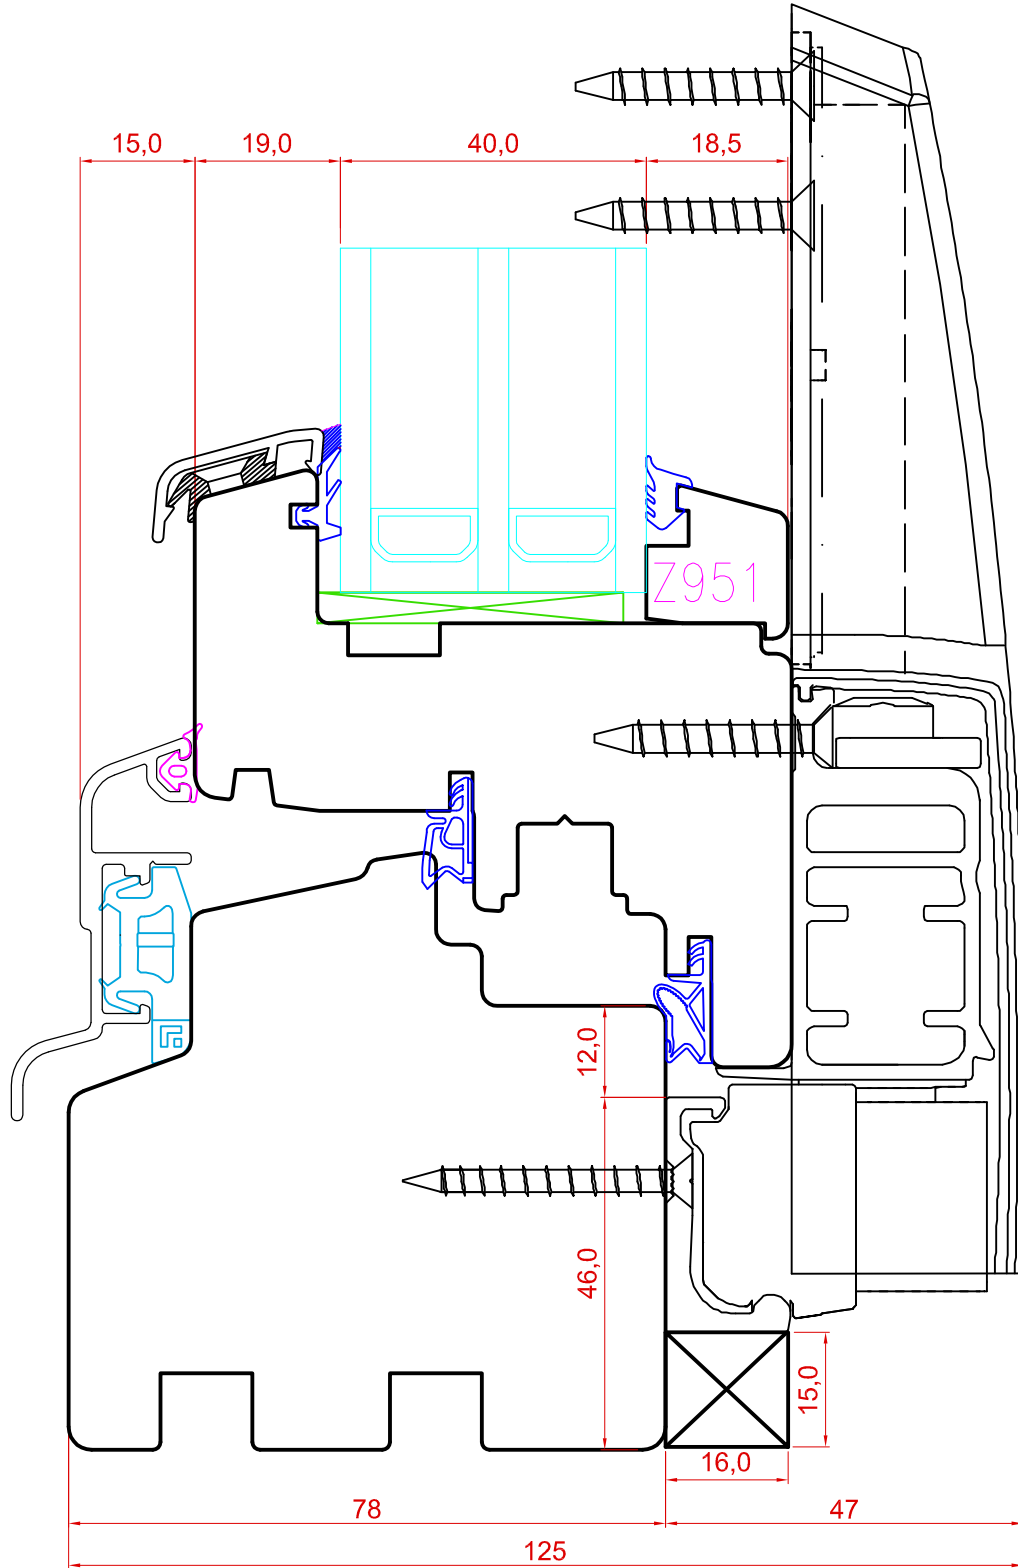

TOOTMINE.

Viking Window AS
Mõo, Järvamaa 72751 tlf.372 38 48 900

KUUPÄEV: 06.02.14 EJ.

REVISION A:

REVISION B:

REVISION C:

SAKSA TÜÜPI DK13 LÜKANDUKS

ALALÕIGE KOOS SULUSEGA ROTO PATIO 160S.

JOONISE NR:

DK13.2.63

MÕÖT: 1:1

KINNITATUD:

RN.

USTE SPREE LIISTUD KINNITADA LISA KLIPSIDEGA, SAMP 100MM.

Tootja jätab endale õiguse teha muudatusi !